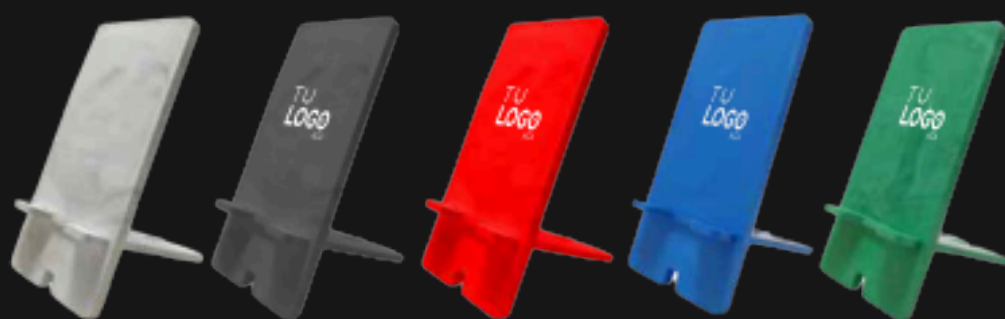

Bolsa de Lino

Mate

430 PUNTOS

*Mate
metálico*

Bolsa de Lino

440 PUNTOS

Yerberero

Bolsa de Lino

Mate

650 PUNTOS

Mochila

850 PUNTOS

Termo II

1200 PUNTOS

Manta para picnic

680 PUNTOS

Posavasos reciclados

530 PUNTOS

Soportes para celular

340 PUNTOS

Set de café

1000 PUNTOS

Tablita Hexagonal

500 PUNTOS

*Chop Blanco de
Polymer*

350 PUNTOS

*Set Blanco de
Polymer*

Yerberero + Azucarera

900 PUNTOS

Vaso con Tapa

250 PUNTOS

*Termo de
Polymer*